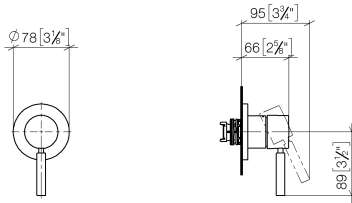

**UP-Einhandbatterie mit Abdeckplatte - Light Gold gebürstet**

TARA

36 060 660

- Abdeckplatte Ø 78 mm

Passt zu: TARA, META

|   |                                 |               |
|---|---------------------------------|---------------|
|    | Light Gold gebürstet            | 36 060 660-27 |
|    | Chrom                           | 36 060 660-00 |
|    | Platin gebürstet                | 36 060 660-06 |
|    | Platin                          | 36 060 660-08 |
|    | Dark Chrome                     | 36 060 660-19 |
|    | Light Gold                      | 36 060 660-26 |
|    | Messing gebürstet (23kt Gold)   | 36 060 660-28 |
|    | Schwarz matt                    | 36 060 660-33 |
|   | Bronze gebürstet                | 36 060 660-42 |
|  | Champagne gebürstet (22kt Gold) | 36 060 660-46 |
|  | Champagne (22kt Gold)           | 36 060 660-47 |
|  | Chrom gebürstet                 | 36 060 660-93 |
|  | Dark Platinum gebürstet         | 36 060 660-99 |

**Benötigtes Zubehör**

- UP-Wand-Einhandbatterie -** 35 860 970 90
- Min. Einbautiefe 80 mm
  - Max. Einbautiefe 95 mm

36 060 660

mm [inches]

Zertifikate

LGA\_29905.

36 060 660

### Ersatzteilstückliste

| Nr. | Artikelnummer      | Benennung | Verbaumenge | Lieferzeit |
|-----|--------------------|-----------|-------------|------------|
| 1   | 90 15 05 064 01 90 | Kartusche | 1           | 2          |
| 2   | 90 27 66 009 00-27 | Rosette   | 1           | 30         |
| 3   | 09 11 02 293-27    | Haube     | 1           | 60         |
| 4   | 90 20 66 006 00-27 | Griff     | 1           | 30         |
| 5   | 90 30 09 064 00 90 | Schlüssel | 1           | 2          |