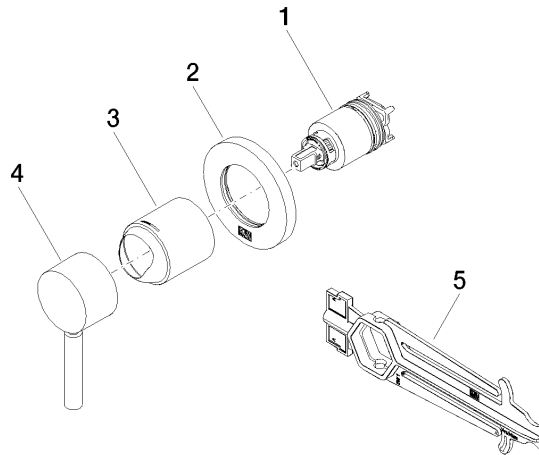

**UP-Einhandbatterie mit Abdeckplatte - Light Gold gebürstet**

TARA

36 060 660

- Abdeckplatte Ø 78 mm

Passt zu: TARA, META

|   |                                 |               |
|---|---------------------------------|---------------|
|    | Light Gold gebürstet            | 36 060 660-27 |
|    | Chrom                           | 36 060 660-00 |
|    | Platin gebürstet                | 36 060 660-06 |
|    | Platin                          | 36 060 660-08 |
|    | Dark Chrome                     | 36 060 660-19 |
|    | Light Gold                      | 36 060 660-26 |
|    | Messing gebürstet (23kt Gold)   | 36 060 660-28 |
|    | Schwarz matt                    | 36 060 660-33 |
|   | Bronze gebürstet                | 36 060 660-42 |
|  | Champagne gebürstet (22kt Gold) | 36 060 660-46 |
|  | Champagne (22kt Gold)           | 36 060 660-47 |
|  | Chrom gebürstet                 | 36 060 660-93 |
|  | Dark Platinum gebürstet         | 36 060 660-99 |

**Benötigtes Zubehör**

- UP-Wand-Einhandbatterie -** 35 860 970 90
- Min. Einbautiefe 80 mm
  - Max. Einbautiefe 95 mm

36 060 660

mm [inches]

Zertifikate

LGA\_29905.

36 060 660

### Ersatzteilstückliste

| Nr. | Artikelnummer      | Benennung | Verbaumenge | Lieferzeit |
|-----|--------------------|-----------|-------------|------------|
| 1   | 90 15 05 064 01 90 | Kartusche | 1           | 2          |
| 2   | 90 27 66 009 00-27 | Rosette   | 1           | 30         |
| 3   | 09 11 02 293-27    | Haube     | 1           | 60         |
| 4   | 90 20 66 006 00-27 | Griff     | 1           | 30         |
| 5   | 90 30 09 064 00 90 | Schlüssel | 1           | 2          |